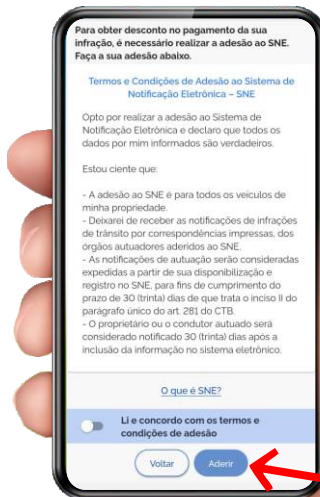

SISTEMA DE NOTIFICAÇÃO ELETRÔNICA

Proprietários de veículos e condutores registrados em Minas Gerais já podem optar por receber as notificações de infrações de trânsito pelo Sistema de Notificação Eletrônica (SNE). Para aderir, baixe ou atualize o aplicativo Carteira Digital de Trânsito (CDT). Com o aplicativo, você também tem a opção de reconhecer uma infração, abrindo mão de realizar a defesa ou o recurso, mas garantindo um desconto de 40% até a data de vencimento da multa.

SISTEMA DE NOTIFICAÇÃO ELETRÔNICA

3

Na tela principal do aplicativo, toque no menu, que é o ícone no canto superior esquerdo, representado por “três linhas”.

SISTEMA DE NOTIFICAÇÃO ELETRÔNICA

4

Clique em "Preferências" e, em seguida, em "Sistema de Notificação Eletrônica - SNE".

SISTEMA DE NOTIFICAÇÃO ELETRÔNICA

5

Leia com atenção os termos e as condições da adesão ao SNE.

6

Caso concorde, marque a opção "Li e concordo com os termos e condições de adesão".

SISTEMA DE NOTIFICAÇÃO ELETRÔNICA

7

Clique em “Aderir”.

SISTEMA DE NOTIFICAÇÃO ELETRÔNICA

8

Finalmente, informe dados da sua CNH ou de seu veículo e clique, em seguida, em "Aderir ao SNE".

Tudo certo! Uma mensagem confirmando a adesão aparecerá na tela do seu celular.