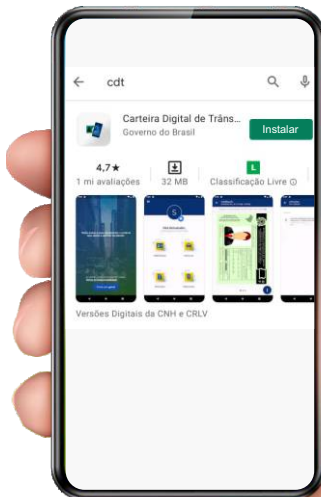

SISTEMA DE NOTIFICAÇÃO ELETRÔNICA

Proprietários de veículos e condutores registrados em Minas Gerais já podem optar por receber as notificações de infrações de trânsito pelo Sistema de Notificação Eletrônica (SNE). Para aderir, baixe ou atualize o aplicativo Carteira Digital de Trânsito (CDT). Com o aplicativo, você também tem a opção de reconhecer uma infração, abrindo mão de realizar a defesa ou o recurso, mas garantindo um desconto de 40% até a data de vencimento da multa.

SISTEMA DE NOTIFICAÇÃO ELETRÔNICA

1

Baixe o CDT na Google Play na App Store, ou, caso já tenha o aplicativo em seu celular, o atualize para a versão mais recente.

SISTEMA DE NOTIFICAÇÃO ELETRÔNICA

2

Abra o aplicativo e digite sua senha do login único do governo federal. Caso não possua senha, realize o cadastro no site www.gov.br.

SISTEMA DE NOTIFICAÇÃO ELETRÔNICA

3

Na tela principal do aplicativo, toque no menu, que é o ícone no canto superior esquerdo, representado por “três linhas”.

SISTEMA DE NOTIFICAÇÃO ELETRÔNICA

4

Clique em "Preferências" e, em seguida, em "Sistema de Notificação Eletrônica - SNE".