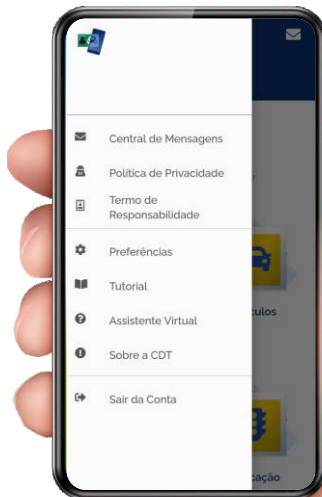

SISTEMA DE NOTIFICAÇÃO ELETRÔNICA

Proprietários de veículos e condutores registrados em Minas Gerais já podem optar por receber as notificações de infrações de trânsito pelo Sistema de Notificação Eletrônica (SNE). Para aderir, baixe ou atualize o aplicativo Carteira Digital de Trânsito (CDT). Com o aplicativo, você também tem a opção de reconhecer uma infração, abrindo mão de realizar a defesa ou o recurso, mas garantindo um desconto de 40% até a data de vencimento da multa.

SISTEMA DE NOTIFICAÇÃO ELETRÔNICA

1

Baixe o CDT na Google Play na App Store, ou, caso já tenha o aplicativo em seu celular, o atualize para a versão mais recente.

SISTEMA DE NOTIFICAÇÃO ELETRÔNICA

2

Abra o aplicativo e digite sua senha do login único do governo federal. Caso não possua senha, realize o cadastro no site www.gov.br.

SISTEMA DE NOTIFICAÇÃO ELETRÔNICA

3

Na tela principal do aplicativo, toque no menu, que é o ícone no canto superior esquerdo, representado por “três linhas”.

SISTEMA DE NOTIFICAÇÃO ELETRÔNICA

4

Clique em "Preferências" e, em seguida, em "Sistema de Notificação Eletrônica - SNE".