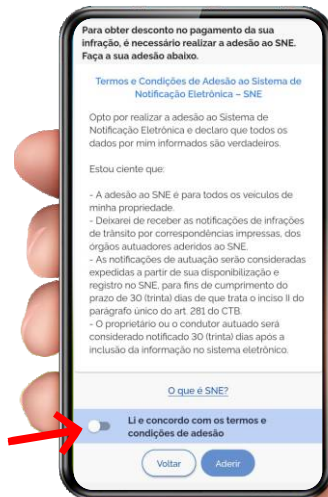

SISTEMA DE NOTIFICAÇÃO ELETRÔNICA

Proprietários de veículos e condutores registrados em Minas Gerais já podem optar por receber as notificações de infrações de trânsito pelo Sistema de Notificação Eletrônica (SNE). Para aderir, baixe ou atualize o aplicativo Carteira Digital de Trânsito (CDT). Com o aplicativo, você também tem a opção de reconhecer uma infração, abrindo mão de realizar a defesa ou o recurso, mas garantindo um desconto de 40% até a data de vencimento da multa.

SISTEMA DE NOTIFICAÇÃO ELETRÔNICA

1

Baixe o CDT na Google Play na App Store, ou, caso já tenha o aplicativo em seu celular, o atualize para a versão mais recente.

SISTEMA DE NOTIFICAÇÃO ELETRÔNICA

2

Abra o aplicativo e digite sua senha do login único do governo federal. Caso não possua senha, realize o cadastro no site www.gov.br.

SISTEMA DE NOTIFICAÇÃO ELETRÔNICA

3

Na tela principal do aplicativo, toque no menu, que é o ícone no canto superior esquerdo, representado por “três linhas”.

SISTEMA DE NOTIFICAÇÃO ELETRÔNICA

4

Clique em "Preferências" e, em seguida, em "Sistema de Notificação Eletrônica - SNE".

SISTEMA DE NOTIFICAÇÃO ELETRÔNICA

5

Leia com atenção os termos e as condições da adesão ao SNE.

6

Caso concorde, marque a opção "Li e concordo com os termos e condições de adesão".

SISTEMA DE NOTIFICAÇÃO ELETRÔNICA