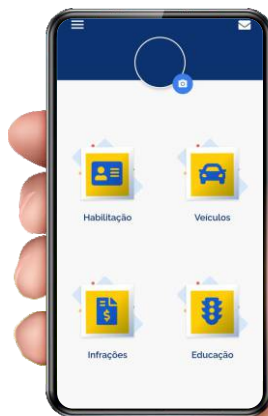

SISTEMA DE NOTIFICAÇÃO ELETRÔNICA

Proprietários de veículos e condutores registrados em Minas Gerais já podem optar por receber as notificações de infrações de trânsito pelo Sistema de Notificação Eletrônica (SNE). Para aderir, baixe ou atualize o aplicativo Carteira Digital de Trânsito (CDT). Com o aplicativo, você também tem a opção de reconhecer uma infração, abrindo mão de realizar a defesa ou o recurso, mas garantindo um desconto de 40% até a data de vencimento da multa.

SISTEMA DE NOTIFICAÇÃO ELETRÔNICA

1

Baixe o CDT na Google Play na App Store, ou, caso já tenha o aplicativo em seu celular, o atualize para a versão mais recente.

SISTEMA DE NOTIFICAÇÃO ELETRÔNICA

2

Abra o aplicativo e digite sua senha do login único do governo federal. Caso não possua senha, realize o cadastro no site www.gov.br.

SISTEMA DE NOTIFICAÇÃO ELETRÔNICA

3

Na tela principal do aplicativo, toque no menu, que é o ícone no canto superior esquerdo, representado por “três linhas”.

SISTEMA DE NOTIFICAÇÃO ELETRÔNICA

4

Clique em "Preferências" e, em seguida, em "Sistema de Notificação Eletrônica - SNE".